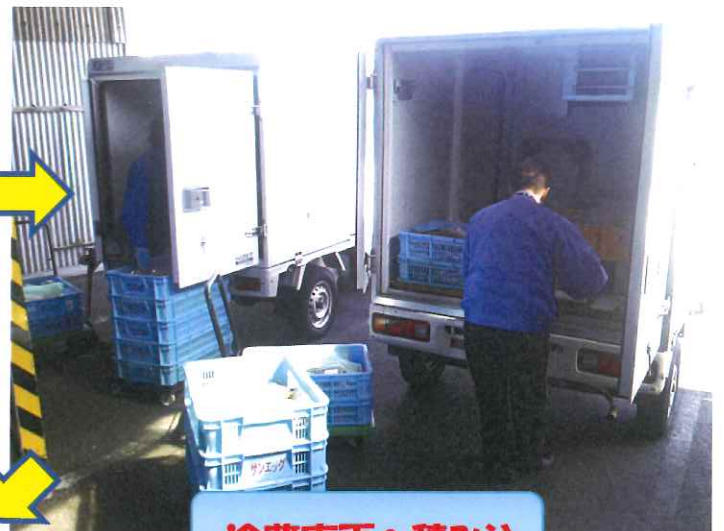

スーパーCK事例

TOSPACK

CK現場内

真空パック食材

各店用コンテナ

冷蔵車両へ積み込

トレー販売

はかり売り

TOSEI

卓上型真空包装機トスパックシリーズ

液晶カラータッチパネルタイプ クリアドーム

V-392

2017年3月30日新発売

市場シェア No.1^{*}機種が バージョンアップで新登場!

※2016年10月当社調べによる

●掲載製品のデザインおよび仕様は予告なく変更する場合があります。